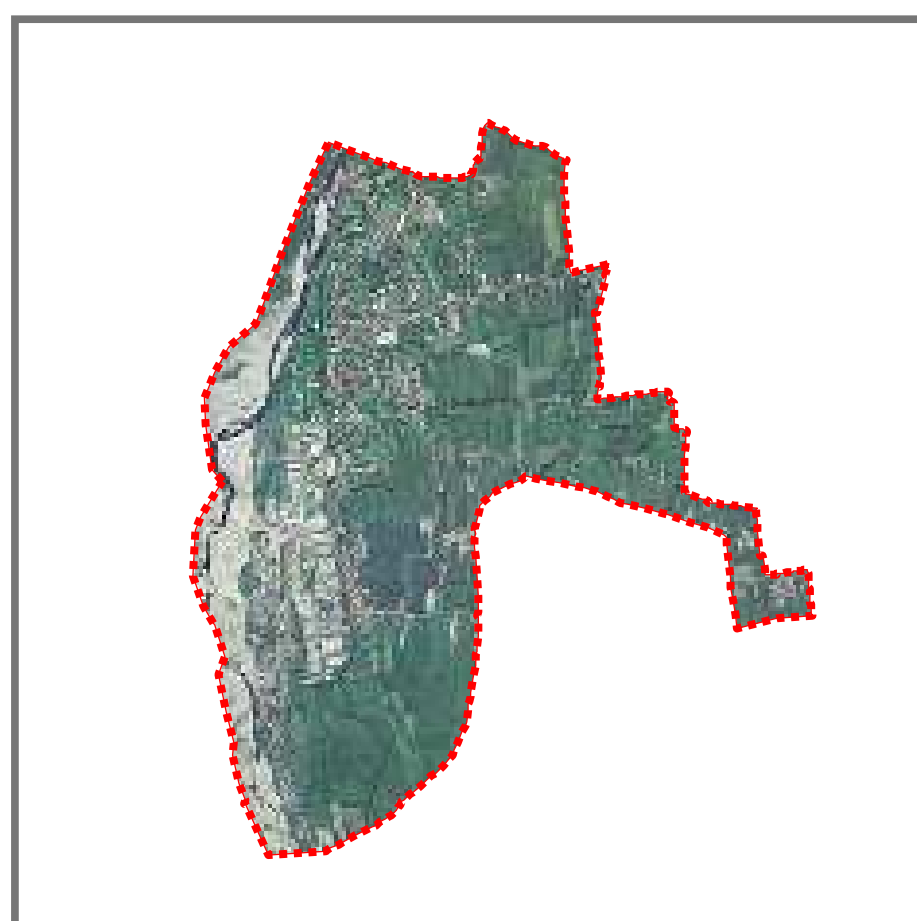

Carta della Mosaicatura P.R.G.C. dei
Comuni limitrofi

Allegato al Rapporto Ambientale

Cartigliano, 26/03/2014

Carta della Mosaicatura P.R.G.C. dei
Comuni limitrofi

LEGENDA

N.T.

- Confini Comunali
- Centri Storici
- Aree Residenziali
- Aree per Attività Economiche
- Aree per Servizi